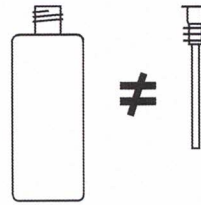

# SPEIKO® Easy Quick

250 ml + Art. Nr. 1038

1038 verwendbar für:  
 1027, 1046, 1051

100 ml + Art. Nr. 1040

1040 verwendbar für:  
 1026, 1042, 1047, 1058, 1466

30 ml + Art. Nr. 1039

1039 verwendbar für:  
 1025, 1041, 1045, 1057, 1465

250 ml ≠ Art. Nr. 1040

250 ml ≠ Art. Nr. 1039

100 ml ≠ Art. Nr. 1039

1

2

3

4

5