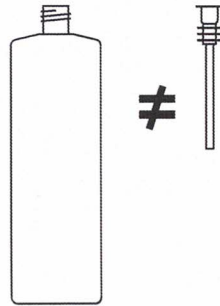

# SPEIKO® Easy Quick

250 ml + Art. Nr. 1038

1038 verwendbar für:  
 1027, 1046, 1051

100 ml + Art. Nr. 1040

1040 verwendbar für:  
 1026, 1042, 1047, 1058, 1466

30 ml + Art. Nr. 1039

1039 verwendbar für:  
 1025, 1041, 1045, 1057, 1465

250 ml ≠ Art. Nr. 1040

250 ml ≠ Art. Nr. 1039

100 ml ≠ Art. Nr. 1039

1

2

3

4

5