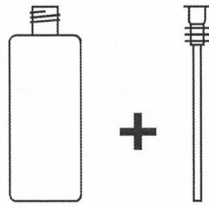

# SPEIKO® Easy Quick

250 ml + Art. Nr. 1038

1038 verwendbar für:  
 1027, 1046, 1051

100 ml + Art. Nr. 1040

1040 verwendbar für:  
 1026, 1042, 1047, 1058, 1466

30 ml + Art. Nr. 1039

1039 verwendbar für:  
 1025, 1041, 1045, 1057, 1465

250 ml ≠ Art. Nr. 1040

250 ml ≠ Art. Nr. 1039

100 ml ≠ Art. Nr. 1039

1

2

3

4

5