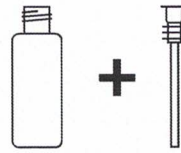

# SPEIKO® Easy Quick

250 ml + Art. Nr. 1038

1038 verwendbar für:  
 1027, 1046, 1051

100 ml + Art. Nr. 1040

1040 verwendbar für:  
 1026, 1042, 1047, 1058, 1466

30 ml + Art. Nr. 1039

1039 verwendbar für:  
 1025, 1041, 1045, 1057, 1465

250 ml ≠ Art. Nr. 1040

250 ml ≠ Art. Nr. 1039

100 ml ≠ Art. Nr. 1039

1

2

3

4

5