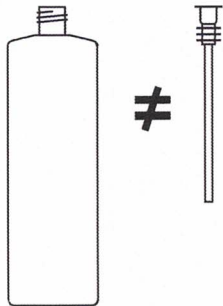

# SPEIKO® Easy Quick

250 ml + Art. Nr. 1038

1038 verwendbar für:  
 1027, 1046, 1051

100 ml + Art. Nr. 1040

1040 verwendbar für:  
 1026, 1042, 1047, 1058, 1466

30 ml + Art. Nr. 1039

1039 verwendbar für:  
 1025, 1041, 1045, 1057, 1465

250 ml ≠ Art. Nr. 1040

250 ml ≠ Art. Nr. 1039

100 ml ≠ Art. Nr. 1039

1

2

3

4

5